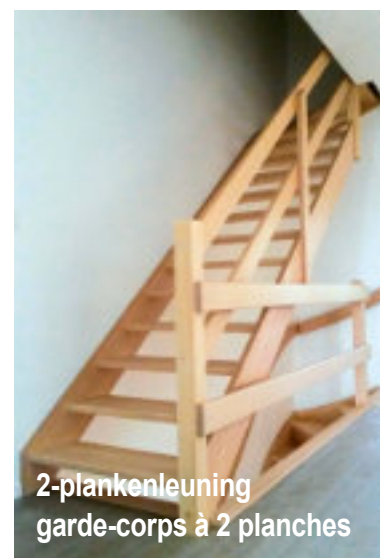

open trap
escalier ouvert

Trappen / Escaliers

2-plankenleuning
garde-corps à 2 planches