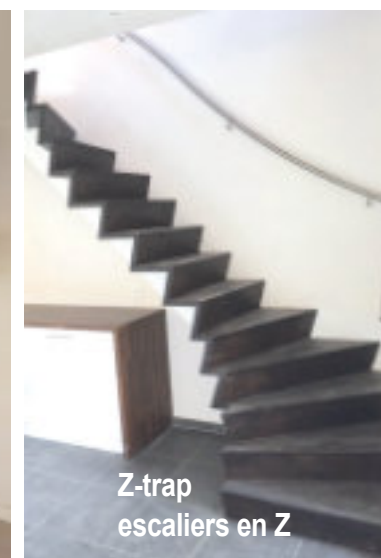

open trap
escalier ouvert

gesloten trap
escalier fermé

Z-trap
escaliers en Z