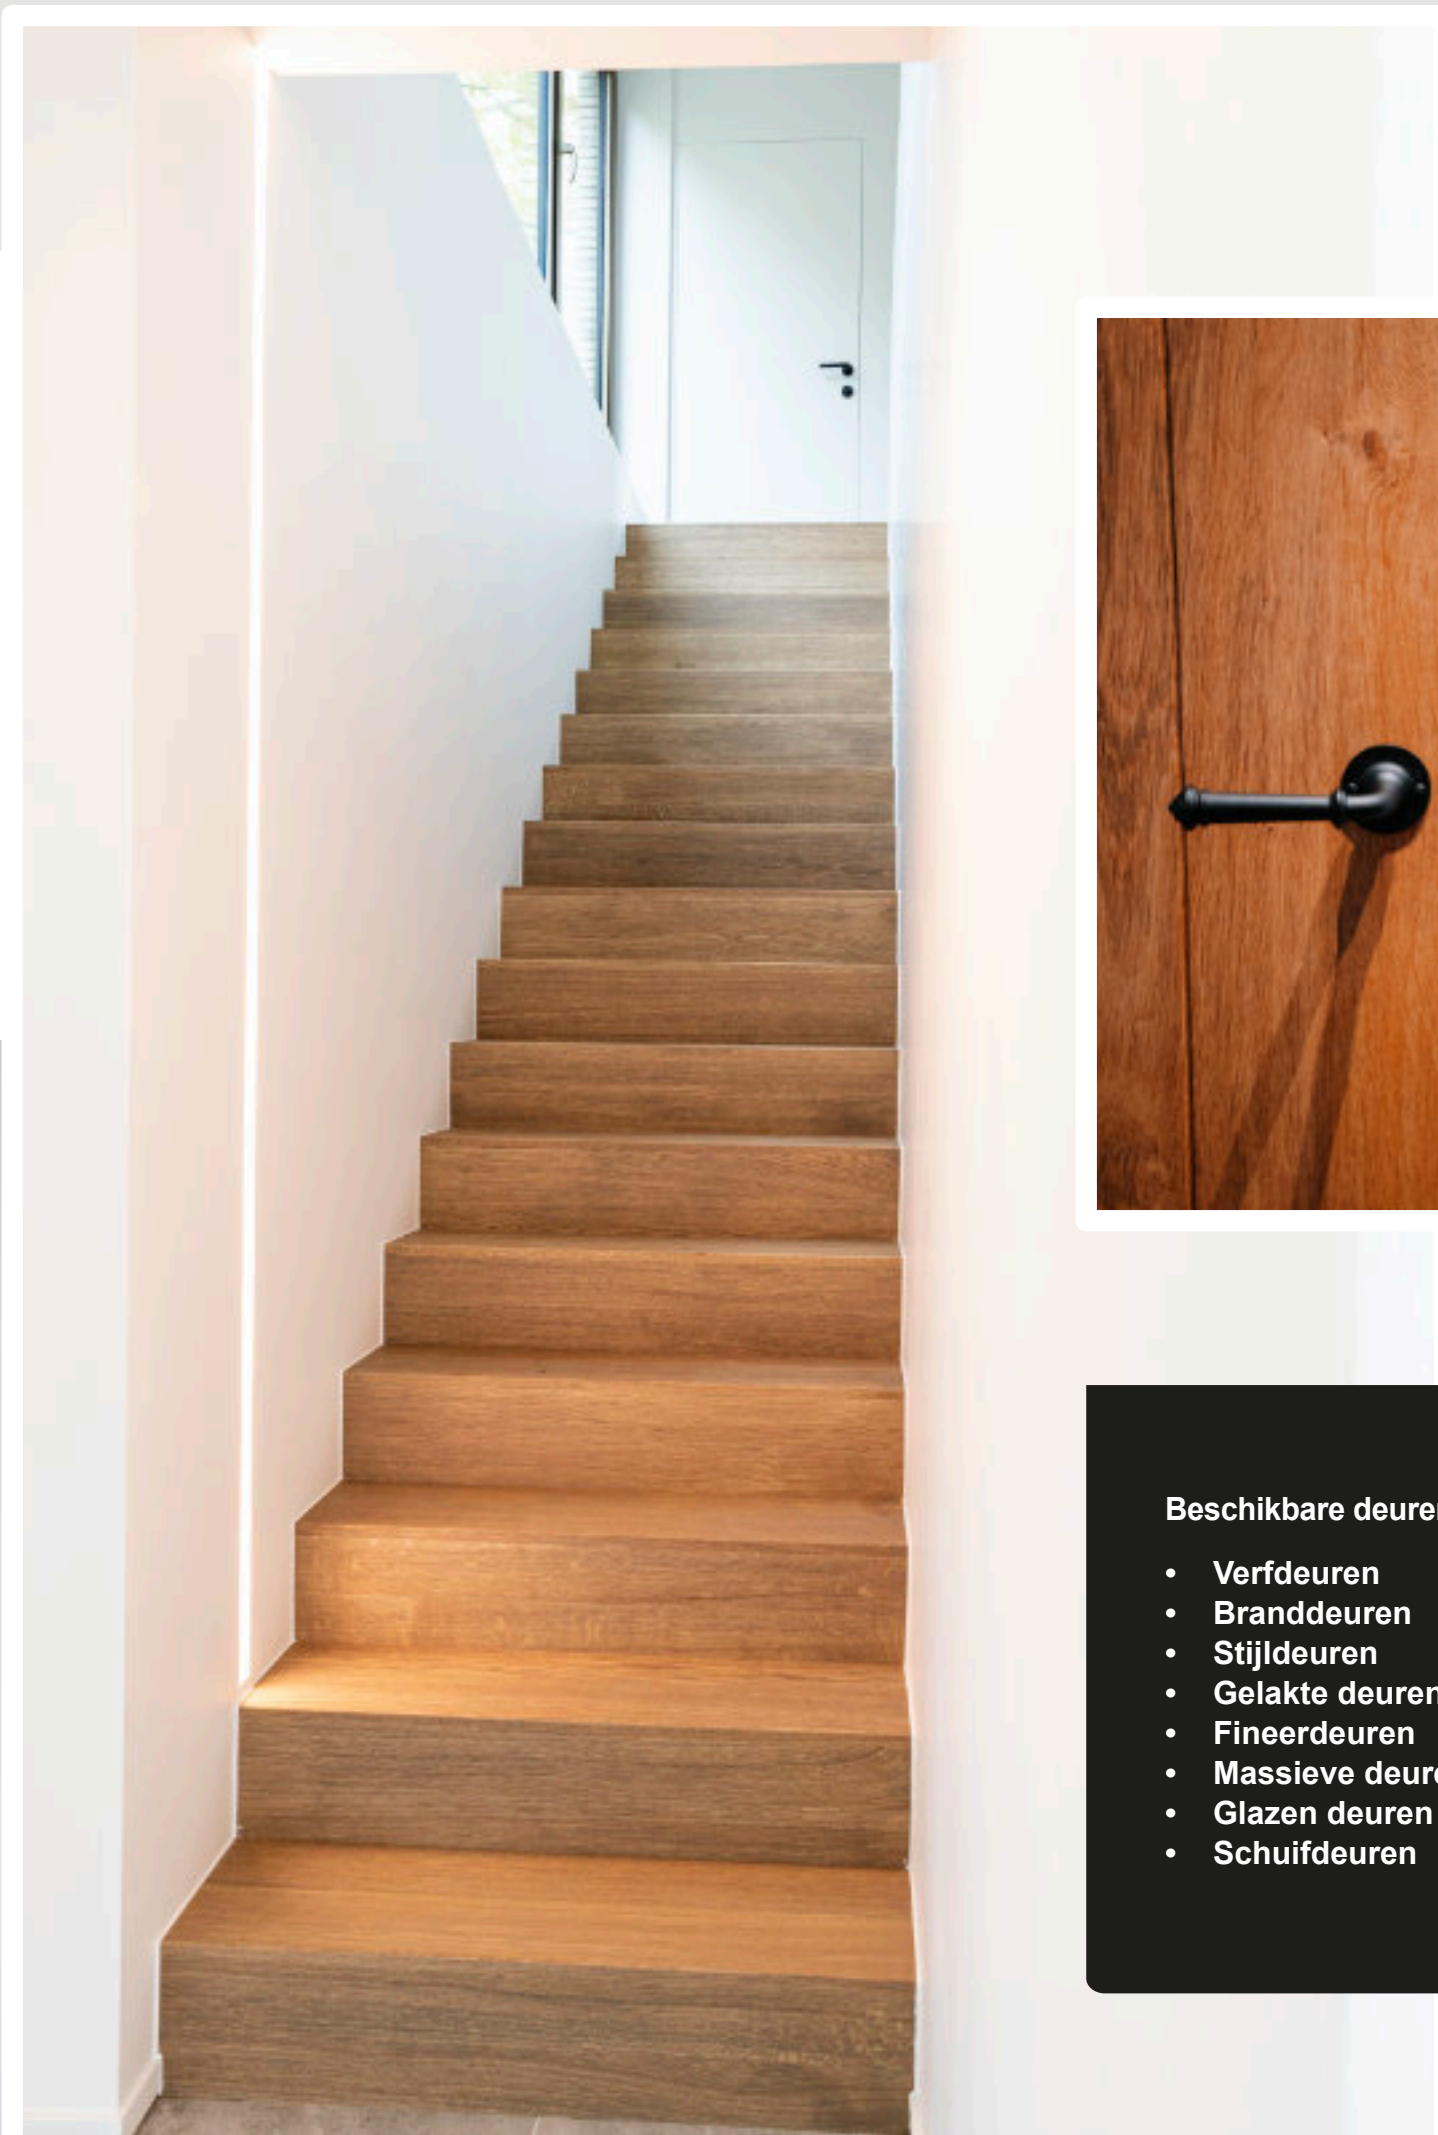

HS INVISI

Standaard deuren Portes standard

Naadloos deurgeheel met een rubberwood kassement op muurdikte met aan beide zijden een aluminium profiel!

- Professioneel magneetslot
- Krachtige 3D regelbare verdoken scharnieren
- Fijne rubberdichting
- Kassement in gladde witte grondlaag
- Plaatsklaar gemonteerd = vlotte plaatsing
- Eenvoudig af te werken

Assemblage de porte invisible avec ébrasement en rubberwood sur l'épaisseur du mur avec un profil en aluminium des deux côtés!

- Serrure magnétique professionnelle
- Charnières invisible 3D ajustable
- Joint en caoutchouc
- Ebrasement en première couche
- Pré assemblé = placement facile
- Facile à finir

Standaard verfdeuren die ingekast worden in een MDF ww of Multiplex kassement, met inox scharnieren en een inox slot!

Portes à peindre standard encastré dans un ébrasement en MDF hydro ou contre-plaqué avec des charnières inox et serrure inox!